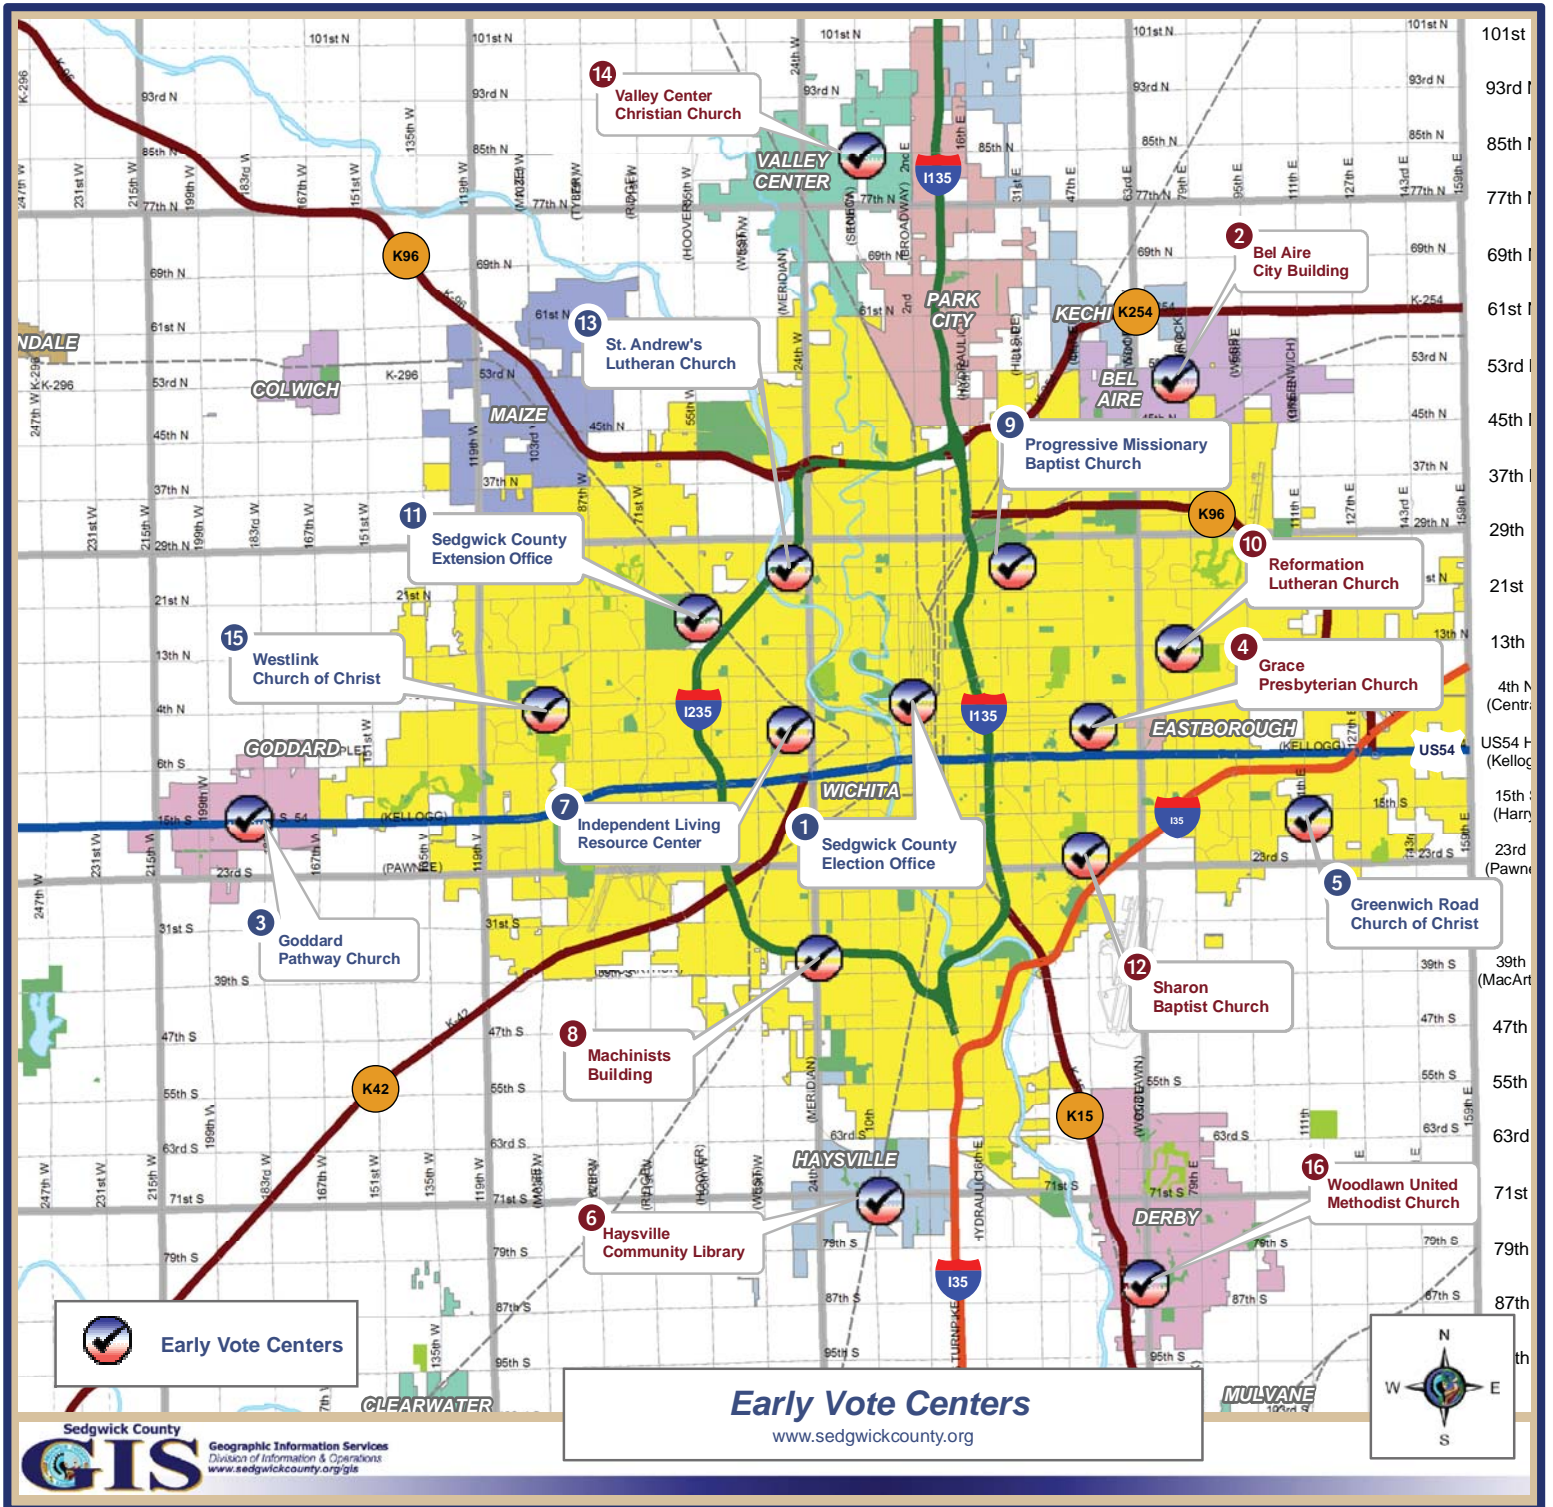

- 7651 E. Central Park
- 18800 W. Kellogg Dr.
- 5002 E. Douglas Ave.
- 1746 S. Greenwich Rd.
- 210 Hays Ave.
- 3033 W. 2nd St. N.
- 3830 S. Meridian Ave.
- 2727 E. 25th St. N.
- 7601 E. 13th St. N.
- 7001 W. 21st St. N.
- 2221 S. Oliver
- 2555 Hyacinth Ln.
- 1801 E. Fifth
- 10025 W. Central Ave.
- 431 S. Woodlawn Blvd.

- Bel Aire
- Goddard
- Wichita
- Wichita
- Haysville
- Wichita
- Wichita
- Wichita
- Wichita
- Wichita
- Wichita
- Wichita
- Wichita
- Valley Center
- Wichita
- Derby

Please see the locations map on the other side

Sedgwick County...  
working for you

# EARLY VOTING LOCATIONS

Sedgewick County...  
working for you